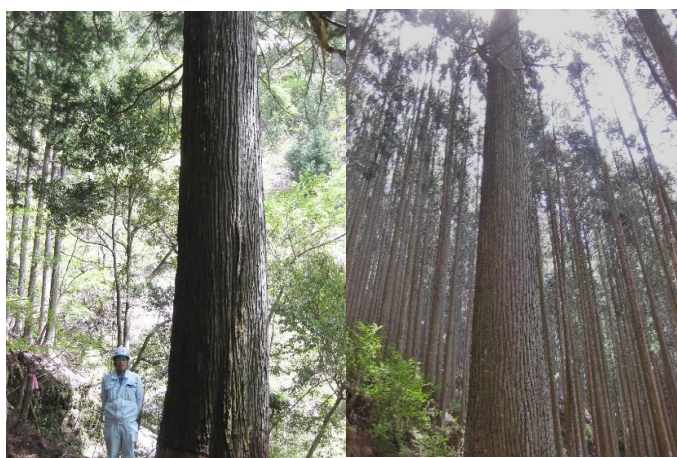

杉300年生
目通り 3.4 枝下10m
奈良県 吉野産

高級国産選木材の即売市開催ご案内

第32回木原造林(株)優良材特別市

開催日時:平成30年11月9日(金) 午前10:00開市

開催場所:ウッドピア松阪市売協同組合 土場 三重県松阪市木の郷町11

出荷量 5,600m³~5,800m³

初秋の候 貴下ますますご清祥のこととお慶び申し上げます。
当社開催の特別市には毎回ご協力を賜り厚くお礼申し上げます。今年の夏は例年になく猛暑の上、西日本大豪雨、台風、北海道地震等の災害が起こり被災された方には心よりお見舞い申し上げます。木材市況も相変わらず不透明の中、林業活性化の一助になればとの思いで第32回特別市を下記日程で開催します。当社の全国ネットワークを活かして更なる挑戦をしたく優良材の出荷に向け鋭意準備中です。万障お繰り合わせの上ご来場下さいませよう社員一同お待ち申し上げます。
先ずはご案内まで。

平成30年10月吉日

木原造林株式会社 代表取締役 岩本嘉四郎

杉300年生
目通り 4.4 枝下10m
奈良県 吉野産